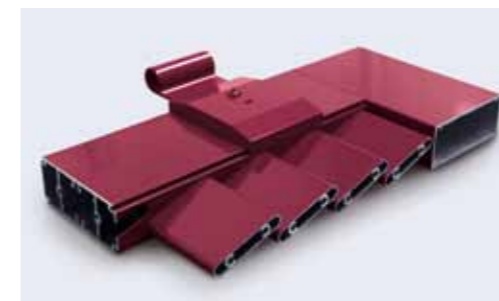

Dadurch überzeugt die GAWO Alu-Jalousie:

- Leichte, unverwüstliche Aluminium-Qualitätsjalousie
- Einfach zu montieren
- In allen Farben lieferbar
- Nach individuellem Wunsch gefertigt
- Mit entsprechenden Beschlägen lieferbar
- Montierbar auf vorhandene Kloben