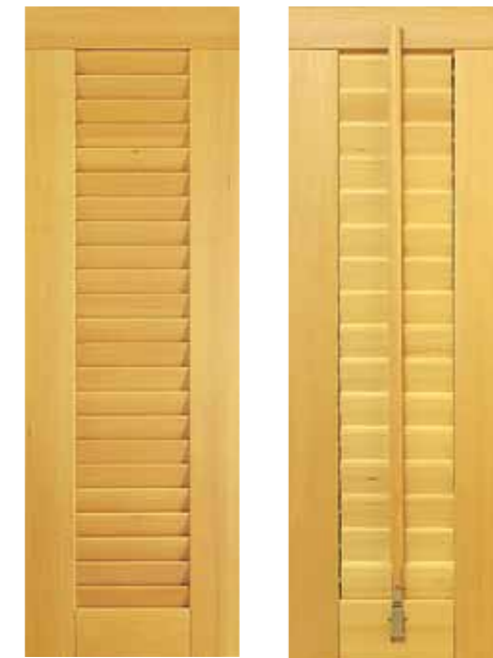

Dadurch überzeugt die GAWO Holz-Jalousie:

- Hergestellt aus erstklassigem Qualitätsholz
- In allen Farben lieferbar
- Nach individuellem Wunsch entworfen
- Mit entsprechenden Beschlägen lieferbar
- Montierbar auf vorhandene Kloben