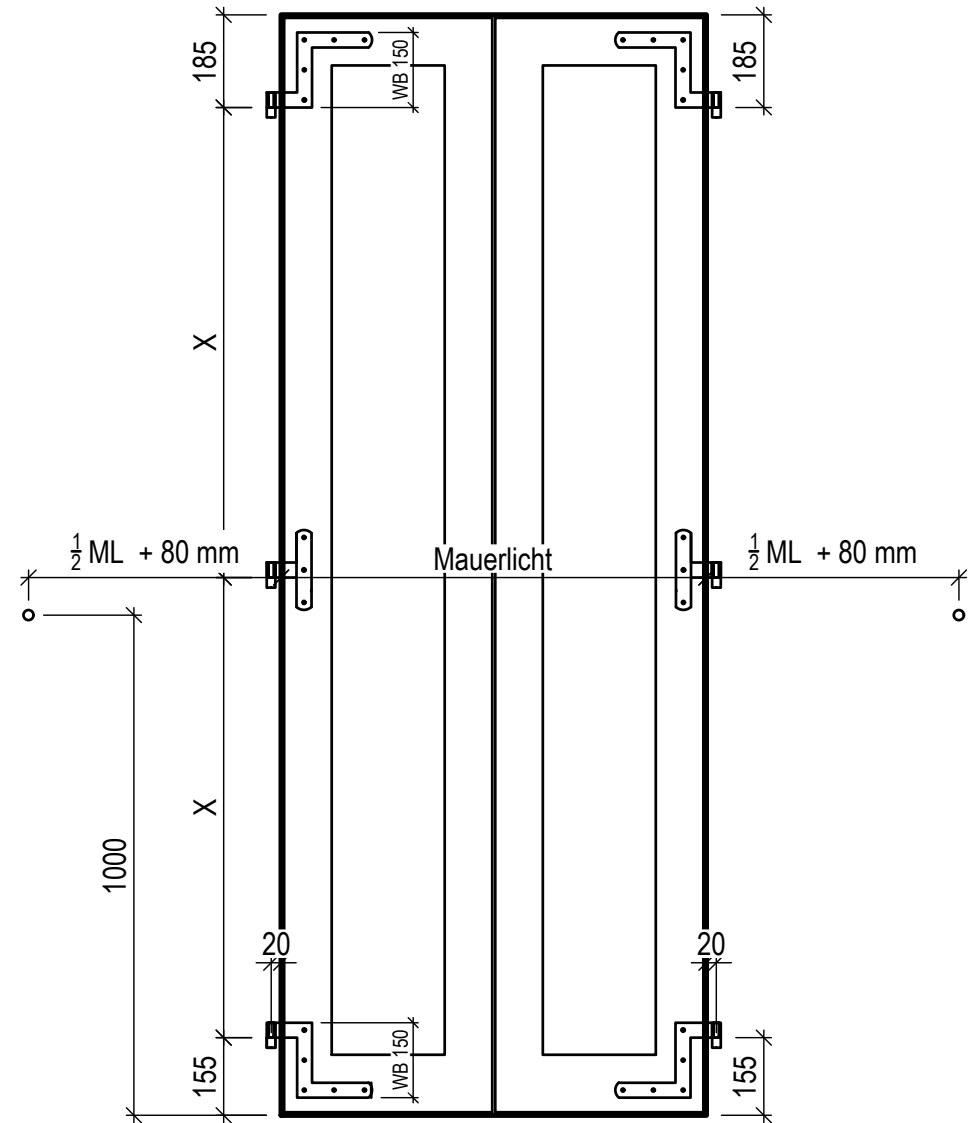

Balkontüre Vorreiber / Kloben

Balkontüre Vorreiber / Kloben