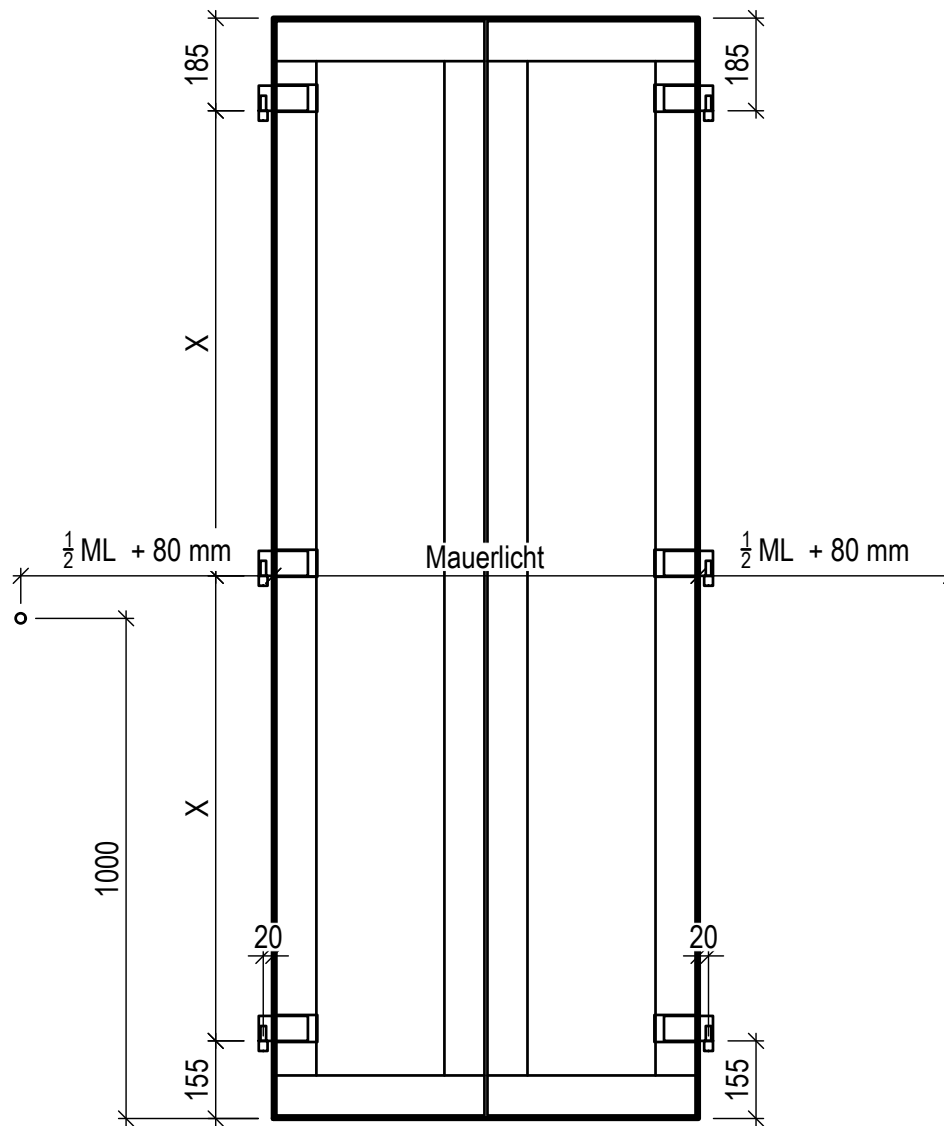

Fenster
Jalousien

GAWO

GAWO Gasser AG
6110 Wolhusen

Tel: 041/492 60 90
Fax: 041/492 60 91
E-Mail: info@gawo.ch

Kom:
Beschlägeplatzierung ALU Jalousien

Zeichnungs-NR
Detail Gawo

01.2_Beschlägeplatzierung Jalousien.dwg

Mst: -
Gez.: Stefan Frei
Dat. 22.12.2021
Druckd. 22.12.2021 11:32:40